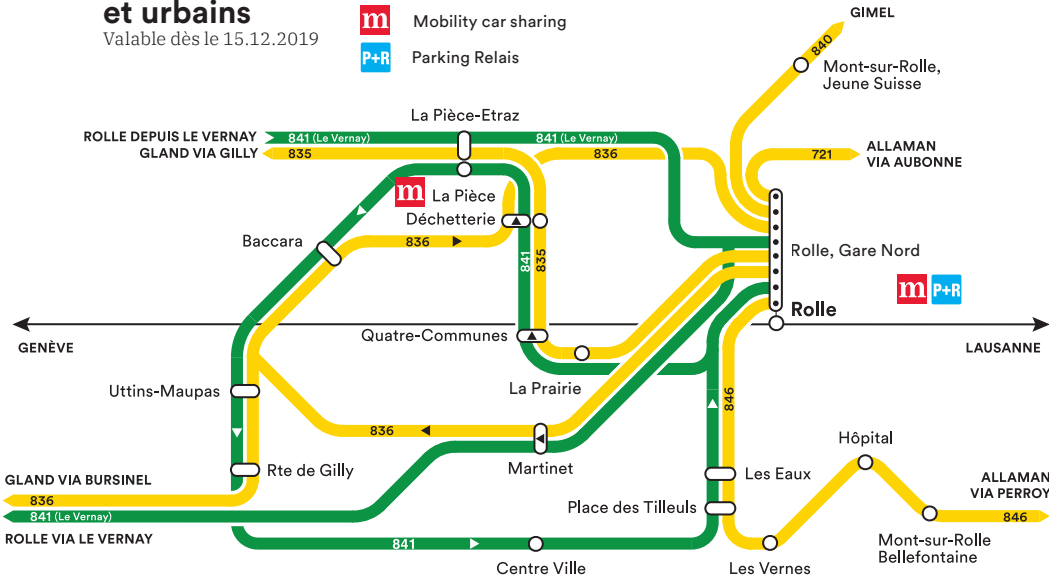

Réseau régional de transports publics

Valable dès le 15.12.2019

Principales améliorations pour 2020

Réseau CFF : Léman Express toutes les 15 minutes de Coppet, Tannay et Mies vers Annemasse, Evian-les-Bains, St-Gervais-les-Bains-Le Fayet ou Annecy. RegioExpress toutes les 30 minutes d'Allaman, Rolle, Gland, Nyon et Coppet vers Genève, Lancy-Pont-Rouge, Genève-Eaux-Vives et Annemasse.

Ligne 814 : entre Maconnex, Divonne et Coppet, 6 nouvelles paires de courses aux heures de pointe le matin et le soir

Ligne 818 : nouvelle ligne avec 6 allers-retours aux heures de pointe du matin et du soir

Ligne 720 : extension de la période de circulation les samedis et dimanches toute l'année

regiondenyon.ch/plan-des-reseaux

Rolle

Bus régionaux et urbains

Valable dès le 15.12.2019

-  Green Bus Rolle
-  CarPostal
-  CFF
-  Mobility car sharing
-  Parking Relais