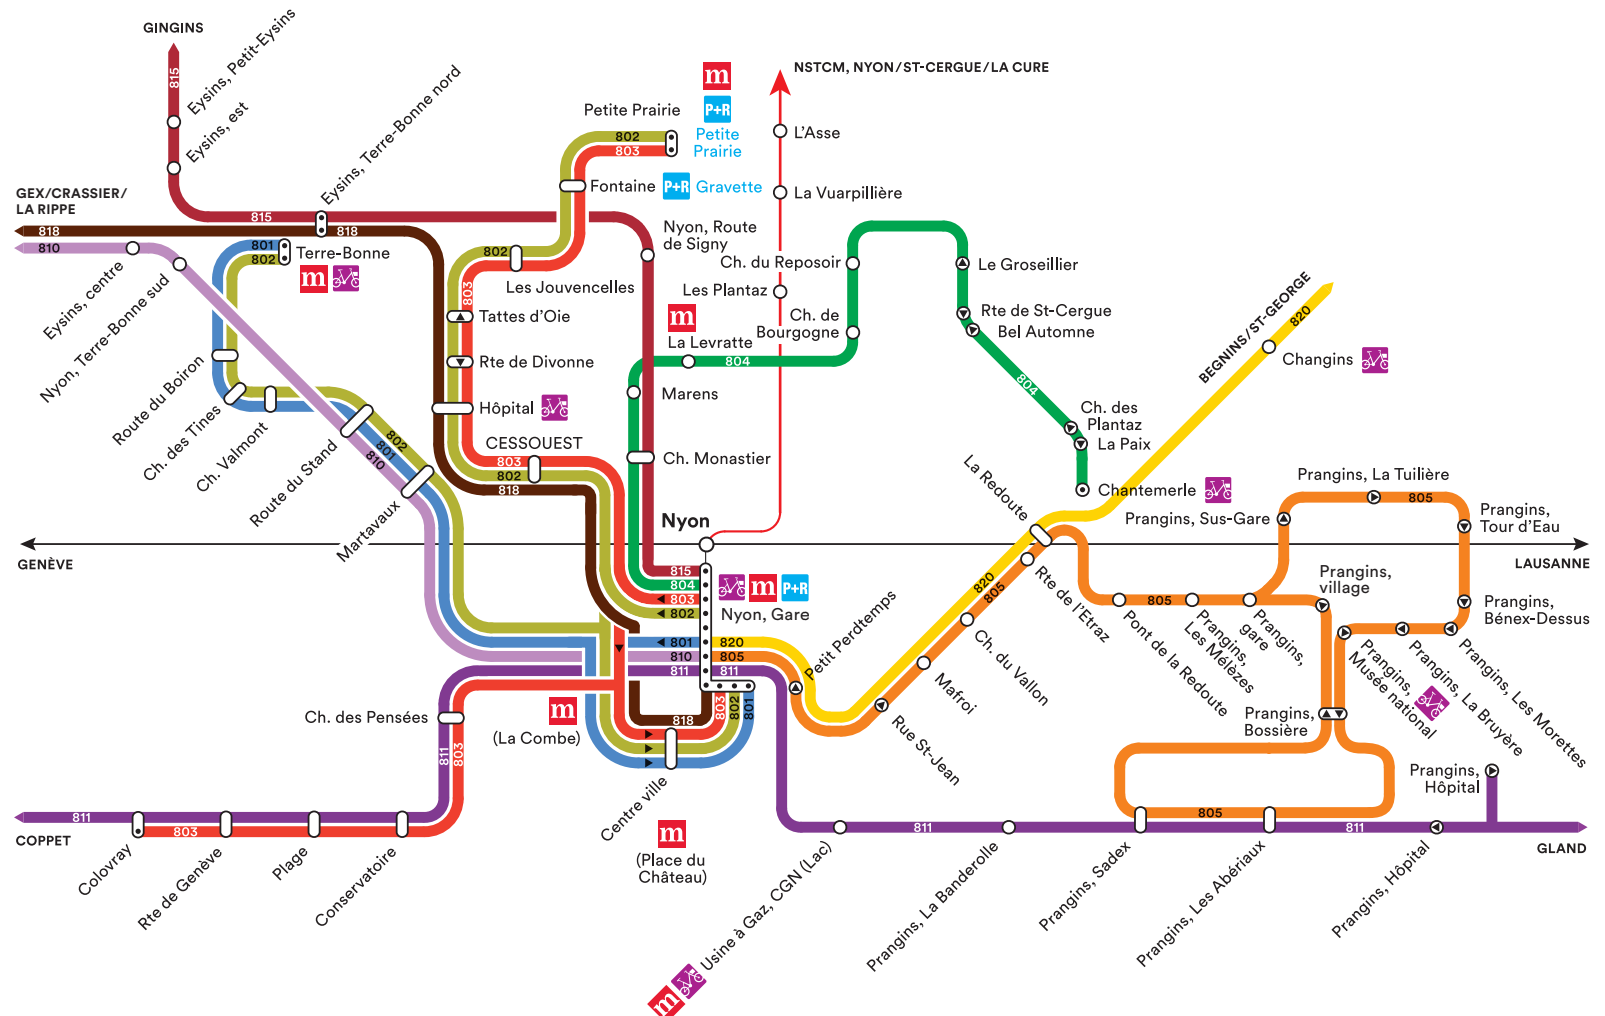

Nyon

Bus régionaux et urbains

Valable dès le 15.12.2019

- 801
- 802
- 803
- 804
- 805
- 810
- 811
- 815
- 818 ABG
- 820 CarPostal
- NStCM
- CFF
- Mobility car sharing
- PubliBike : vélos et e-bikes en libre-service
- Parking relais, P+Rail