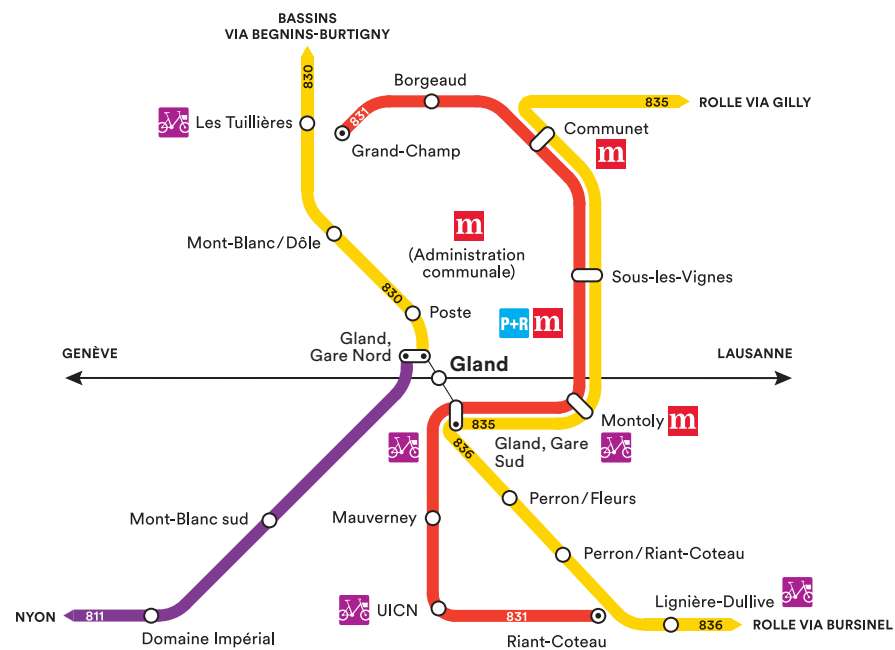

Réseau régional de transports publics

Valable dès le 15.12.2019

Principales améliorations pour 2020

Réseau CFF : Léman Express toutes les 15 minutes de Coppet, Tannay et Mies vers Annemasse, Evian-les-Bains, St-Gervais-les-Bains-Le Fayet ou Annecy. RegioExpress toutes les 30 minutes d'Allaman, Rolle, Gland, Nyon et Coppet vers Genève, Lancy-Pont-Rouge, Genève-Eaux-Vives et Annemasse.

Ligne 814 : entre Maconnex, Divonne et Coppet, 6 nouvelles paires de courses aux heures de pointe le matin et le soir

Ligne 818 : nouvelle ligne avec 6 allers-retours aux heures de pointe du matin et du soir

Ligne 720 : extension de la période de circulation les samedis et dimanches toute l'année

regiondenyon.ch/plan-des-reseaux

Rolle

Bus régionaux et urbains

Valable dès le 15.12.2019

-  Green Bus Rolle
-  CarPostal
-  CFF
-  Mobility car sharing
-  Parking Relais