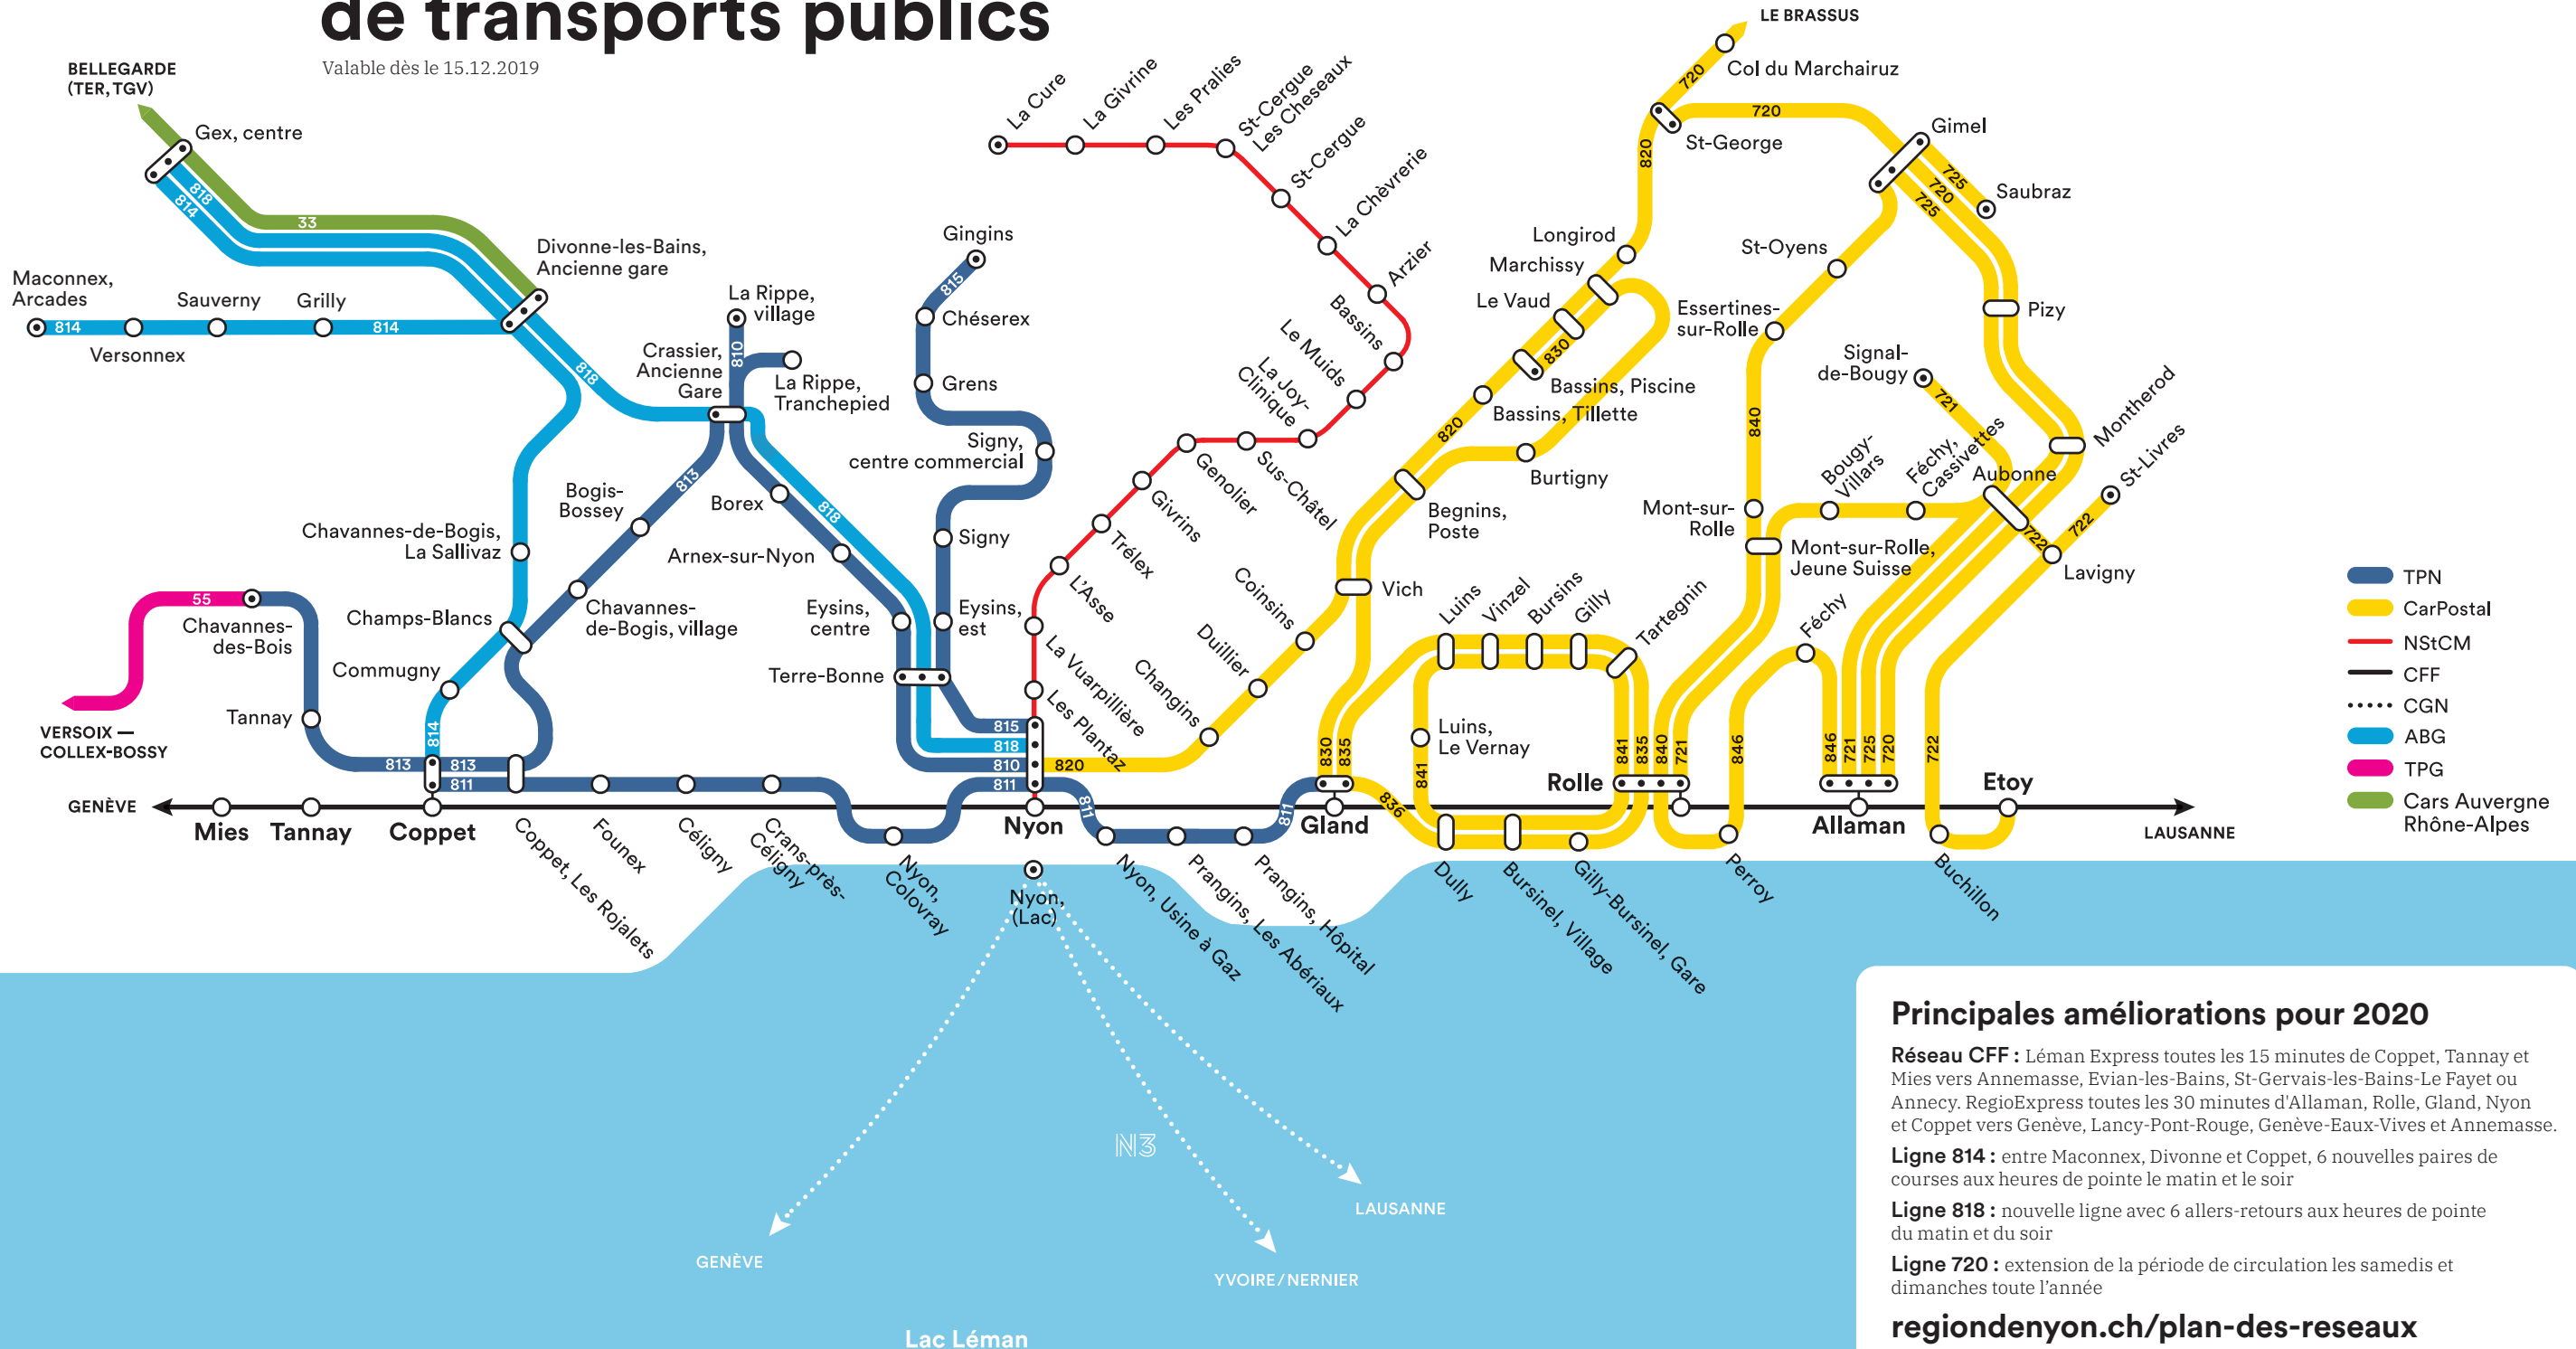

Réseau régional de transports publics

Valable dès le 15.12.2019

Principales améliorations pour 2020

Réseau CFF : Léman Express toutes les 15 minutes de Coppet, Tannay et Mies vers Annemasse, Evian-les-Bains, St-Gervais-les-Bains-Le Fayet ou Annecy. RegioExpress toutes les 30 minutes d'Allaman, Rolle, Gland, Nyon et Coppet vers Genève, Lancy-Pont-Rouge, Genève-Eaux-Vives et Annemasse.

Ligne 814 : entre Maconnex, Divonne et Coppet, 6 nouvelles paires de courses aux heures de pointe le matin et le soir

Ligne 818 : nouvelle ligne avec 6 allers-retours aux heures de pointe du matin et du soir

Ligne 720 : extension de la période de circulation les samedis et dimanches toute l'année

regiondenyon.ch/plan-des-reseaux

Rolle

Bus régionaux et urbains

Valable dès le 15.12.2019

-  Green Bus Rolle
-  CarPostal
-  CFF
-  Mobility car sharing
-  Parking Relais